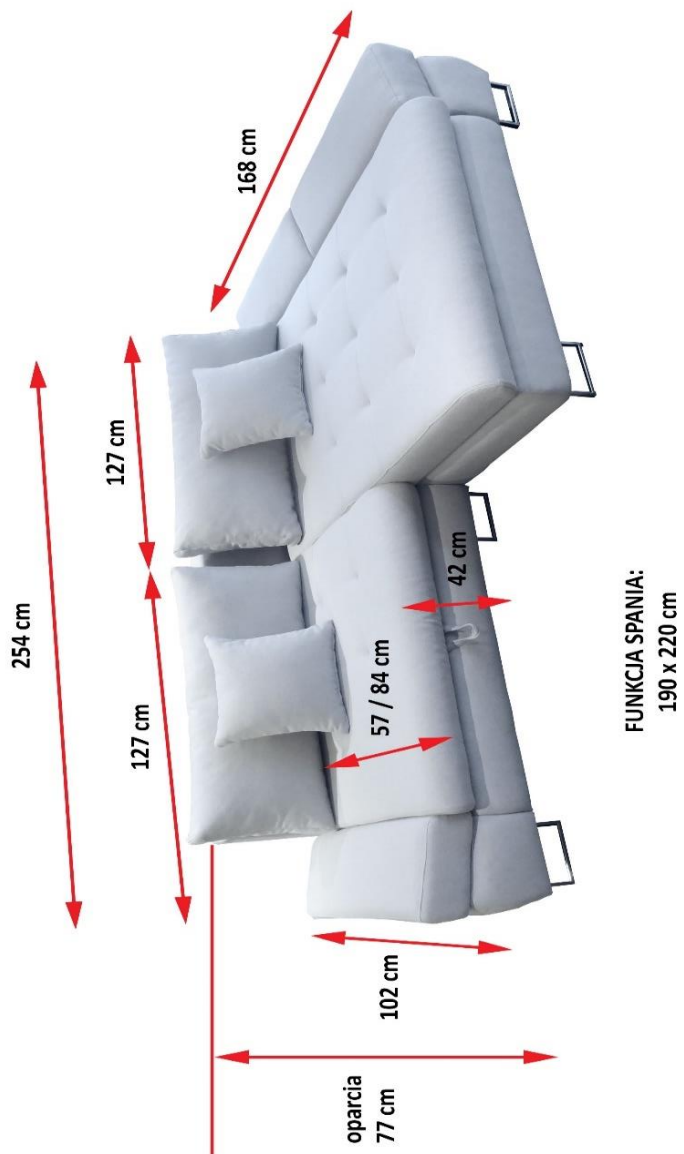

Na siedzisku zastosowano pas siedziskowy oraz piankę poliuretanową

Na oparcia zastosowano pasy siedziskowe oraz piankę

W bocznych/podłokietnikach zastosowano piankę

W funkcji spania połączono dwa systemy rozkładania.

#### Wymiary mebla:

254 x 102/168 x 77 cm ( do oparcia )

pow. spania: 190 x 220 cm

Waga netto: 128,5 kg

sofa: 56,0 kg

otomana: 71,0 kg

poduszki: 1,5 kg

# Karta Techniczna Mebla

## Wymiary i wagi paczek

Lp.	Długość cm 	Szerokość cm 	Wysokość cm 	 KG
SOFA	132	102	70	59
OTOMANA	170	128	70	74
PODUSZKI	50	40	40	1,5
OKUCIA	30	15	13	1,5