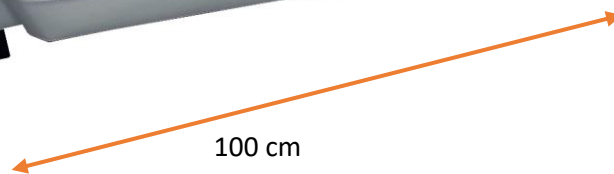

Wymiary mebla:

240 / 200 x 92 x 94 cm

pow. spania: 125 x 180 cm

Waga netto: 140,0 kg

sofa: 68,5 kg

otomana: 71,5 kg

Karta Techniczna Mebla

Charakterystyka

Karta Techniczna Mebla

Wymiary i wagi paczek				
Lp.	Długość cm 	Szerokość cm 	Wysokość cm 	 KG
SOFA	160	110	95	70,5
OTOMANA	210	95	95	73,5

Charakterystyka