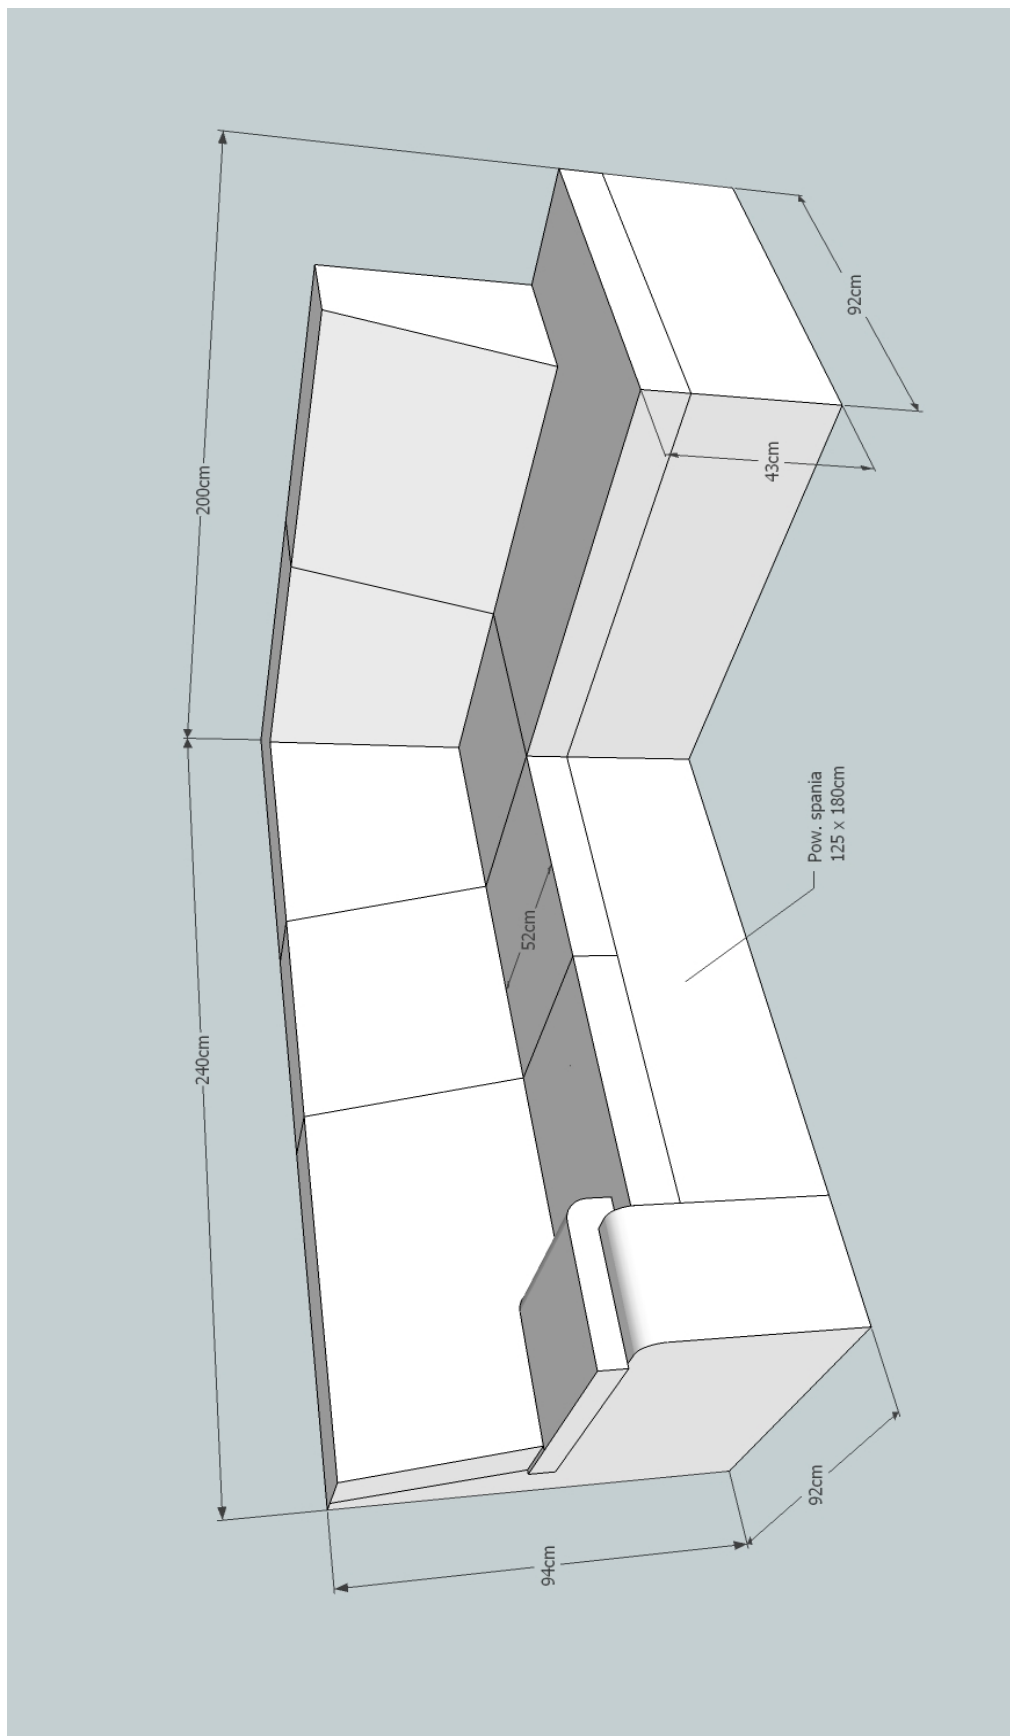

Karta Techniczna Mebla

BENIX[®]
— STYLE FURNITURE —

GUSTO

Charakterystyka mebla:

Nowoczesny narożnik z funkcją spania i pojemnikiem na pościel.

Stelaż wykonany z drewna sosnowego, płyty wiórowej, płyty pilśniowej oraz sklejki.

Wymiary mebla:

240 / 200 x 92 x 94 cm

pow. spania: 125 x 180 cm

Waga netto: 140,0 kg

sofa: 68,5 kg

otomana: 71,5 kg

Karta Techniczna Mebla

Charakterystyka

Karta Techniczna Mebla

Wymiary i wagi paczek				
Lp.	Długość cm 	Szerokość cm 	Wysokość cm 	 KG
SOFA	160	110	95	70,5
OTOMANA	210	95	95	73,5

Charakterystyka