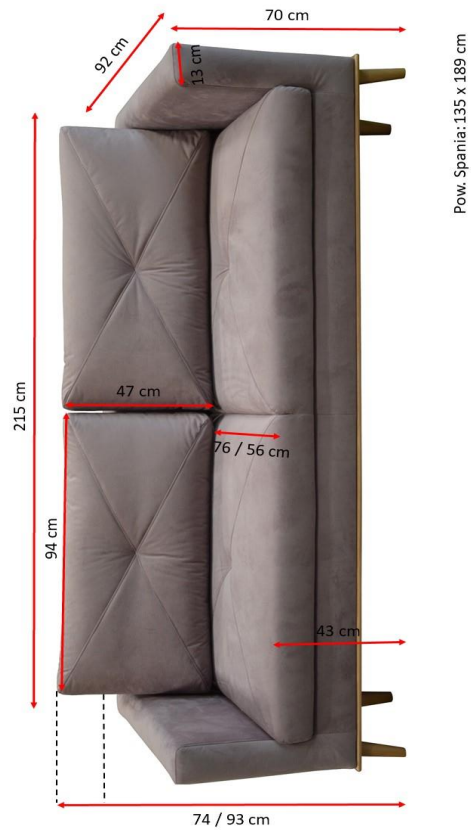

## Karta Techniczna Mebla

<b>BENIX®</b> <small>STYLE FURNITURE</small>	<b>LAVENDE</b>
	
<p><b>Charakterystyka mebla:</b></p> <p>Nowoczesna sofa z funkcją spania oraz pojemnikiem na pościel.                  Stelaż wykonany z drewna sosnowego, płyty wiórowej, płyty pilśniowej oraz sklejki.                  Na siedzisku został zastosowany pas siedziskowy oraz pianka poliuretanowa 28/30                  Na oparcia zastosowano piankę szarpaną                  W bocznych/podłokietnikach zastosowano piankę 16/20                  W funkcji spania zastosowano automat typu DL                  Nogi drewniane łączone z listwą ozdobną.                  2 poduszki oparciowe pikowane.</p> <p><b>Wymiary mebla:</b></p> <p>215 x 92 x 74/93 cm                  pow. spania: 135 x 189 cm</p> <p><b>Waga netto: 81,0 kg</b>                  sofa: 81,0 kg</p>	
Fabryka Mebli "BENIX" Kaczorowscy sp.j. Mroczeń 2018	

Wymiary i wagi paczek					
Lp.	Element	Długość cm 	Szerokość cm 	Wysokość cm 	 KG
1	Sofa	216	94	64	85,7
2	Okucia	30	15	13	1,5