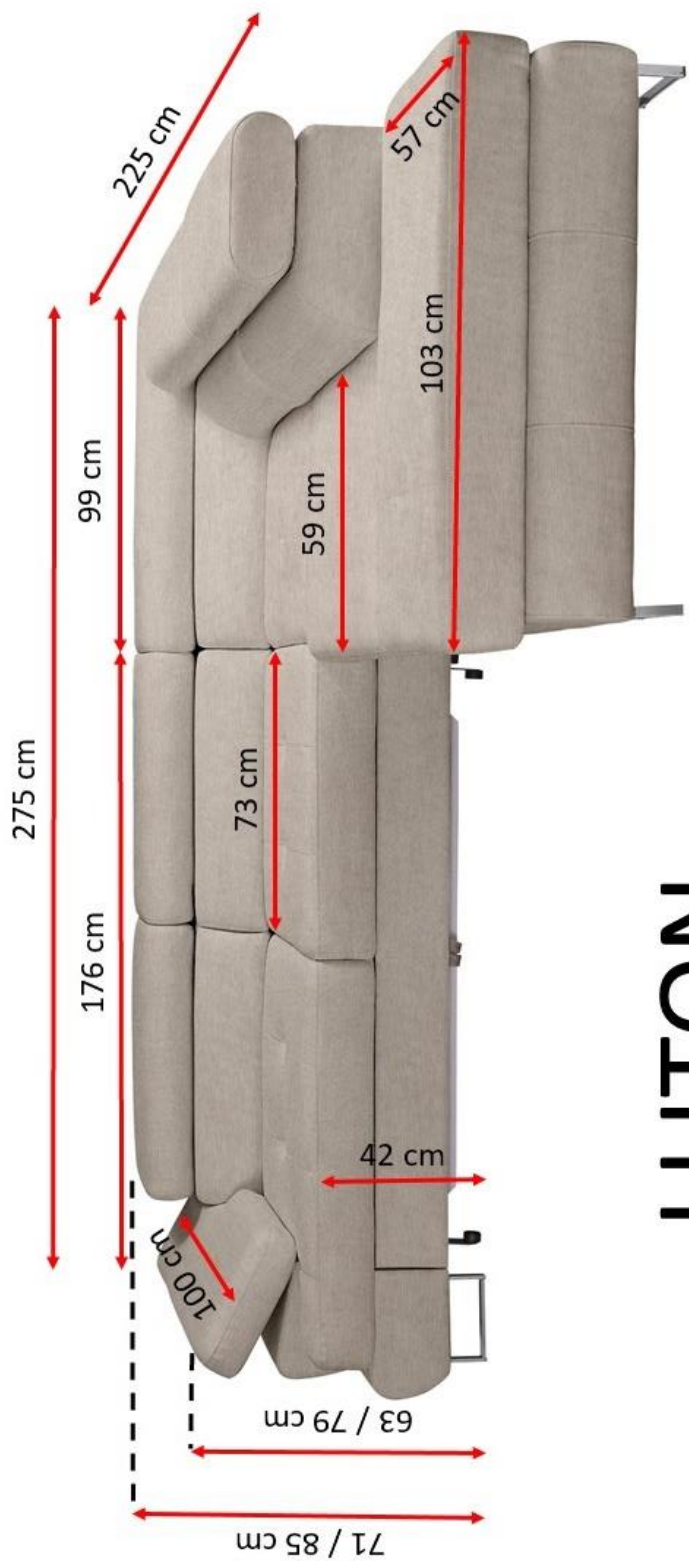

**Charakterystyka mebla:**

**Nowoczesny narożnik z funkcją spania typu DF i pojemnikiem na pościel (1x).  
Stelaż wykonany z drewna sosnowego, bukowego, z płyty wiórowej, MDF, HDF,  
pilśniowej, sklejki i kartonu.**

# LUTON

Pow. Spania: 125 x 200 cm

Pojemnik: 206 x 92 x 17 cm

# LUTON NAROŻNIK

<b>Wymiary zewnętrzne:</b>	275 x 225 cm
<b>Wysokość oparc:</b>	71 / 85 cm
<b>Wysokość siedzisk:</b>	42 cm
<b>Głębokość siedzisk:</b>	59 cm
<b>Powierzchnia funkcji spania:</b>	125 x 200 cm
<b>Pojemnik na pościel (wewn.)</b>	17 x 92 x 206 cm

## WYMIARY I WAGI PACZEK

LUTON NAROŻNIK					
LP.	ELEMENT:	DŁUGOŚĆ (cm): 	SZEROKOŚĆ (cm): 	WYSOKOŚĆ (cm): 	WAGA (kg): 
1.	COLI 1/2 SOFA 2ER	180	105	70	78
2.	COLI 2/2 OTOMANA OTT	105	230	70	87,5